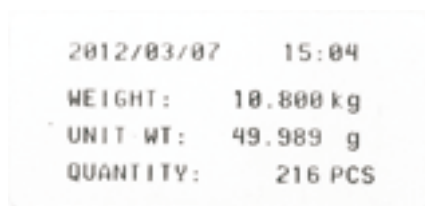

*Limpieza e higiene
Acceso superior a la caja de sumas
Patas equidistantes
Cubierta lisa o antiderrapante*

Dimensiones

1.0m x 1.0m
1.2m x 1.2m
1.5m x 1.5m

Plataforma

Superficie lisa o
antiderrapante

Material

Acero al carbón,
galvanizado o
inoxidable

Patas

Acero al carbón o
inoxidable

Capacidades

Desde 200kg hasta
3000kg

Conexión a computadora, impresora, hoja de cálculo ó a su programa

Su satisfacción total o la devolución de su dinero