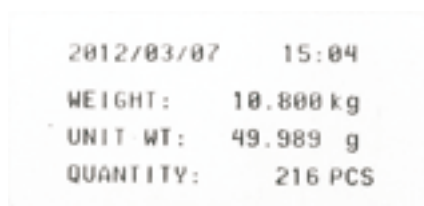

Microbal

Serie MB2330RW

Balanza de precisión

Pesaje en general Chequeo de peso Pesaje de animales Suma de pesadas

Trabajo industrial

Modelo	Capacidad	División g	Plato inox.
MB2330RW3	3000g	0.05	23cm x 30cm
MB2330RW6	6000g	0.1	23cm x 30cm
MB2330RW15	15000g	0.5	23cm x 30cm
MB2330RW30	30000g	1	23cm x 30cm